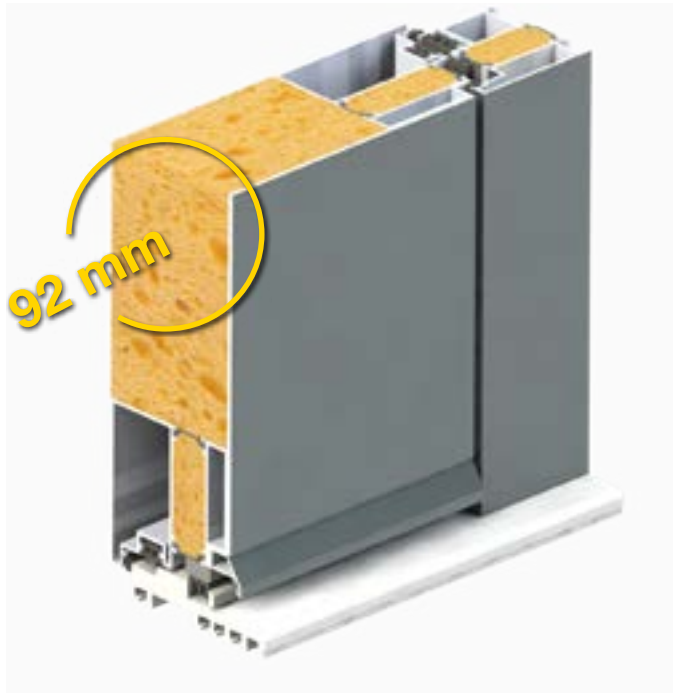

STANDARD*

Wärmeschutz
U-Wert

0.69 W/m²K

Einbruchwiderstandsklasse
EN 12519

RC 3

Windklasse 4
EN 12207:199-11

3

Schlagregendichtheit
EN 12208:199-11

6A

Schalldämmung
EN 717-1:2013

-32 Db

✓ Rahmentypen