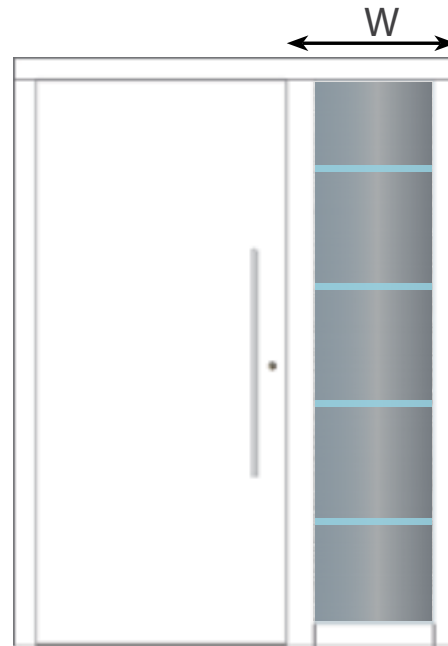

3-FACH VERGLASUNG (P4A+4+P4A)

Klarglas - SGC

Mattiertes Glas - SGM

Design gegen Aufpreis

SEITENTEILE

Breite bis 1200 mm gegen Aufpreis

EDELSTAHLGRIFFE

H90R
Ø 30mm
90°
Grifflänge
1200mm

H90S
30x20mm
90°
Grifflänge
1200mm

SCHLOSS (L3P+D&N+EM)

3-fach Verriegelung mit 2 Schwenkhaken inkl. Tag/ Nacht-Umschaltfunktion und elektrischem Türöffner. Kann mit Codetaster oder Fingerscanner betrieben werden.