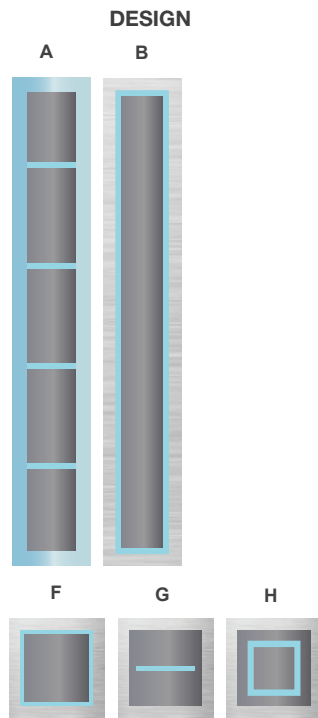

MAßANFERTIGUNG

Türgröße bis: Breite 1250mm und Höhe 2300mm

513

601

609

507

635

658

3-FACH VERGLASUNG (P4A+4+P4A)

Klarglas - SGC

Mattiertes Glas - SGM

Design gegen Aufpreis

SEITENTEILE

Breite bis 1200 mm gegen Aufpreis

EDELSTAHLGRIFFE

H90R
Ø 30mm
90°
Grifflänge
1200mm

H90S
30x20mm
90°
Grifflänge
1200mm

SCHLOSS (L3P+D&N+EM)

3-fach Verriegelung mit 2 Schwenkhaken inkl. Tag/ Nacht-Umschaltfunktion und elektrischem Türöffner. Kann mit Codetaster oder Fingerscanner betrieben werden.