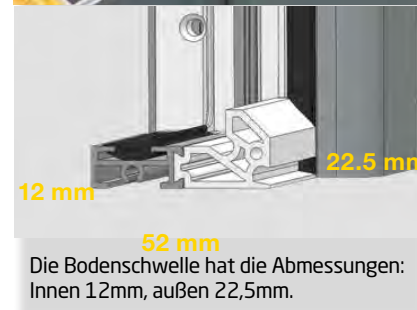

Die Bodenschwelle hat die Abmessungen:
Innen 12mm, außen 22,5mm.