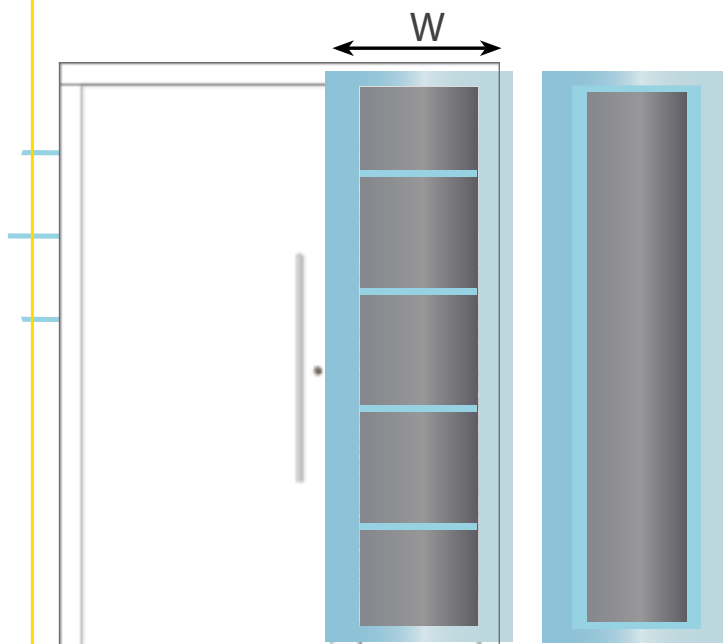

## 3-FACH VERGLASUNG (P4A+4+P4A)

Klarglas - SGC

Mattiertes Glas - SGM

Design gegen Aufpreis

## SEITENTEILE

Breite bis 1200 mm gegen Aufpreis

## WARUM RYTERNA HAUSTÜREN?

- Türflügel = 67 mm, Bautiefe 75 mm
- Beidseitig flügelüberdeckend
- 3-fach Sicherheitsverglasung P4A mm innen und außen
- 3 Rollenbänder von Dr. Hahn
- 3-fach Verriegelung mit Schwenkhaken
- 3-fach Dichtung
- Ohne Aufpreis für 2-farbige Tür:  
z.B. Außen RAL 7016; Innen RAL 9016