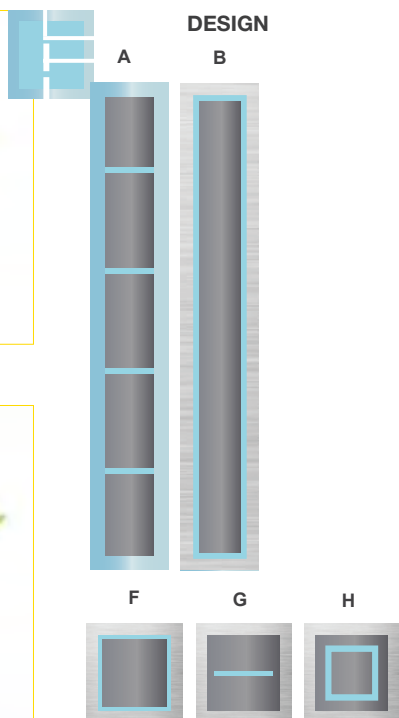

- zusätzliches Zubehör lt. Preisliste  
- zzgl. Montage

100

109

126

129

133

## 3-FACH VERGLASUNG (P4A+4+P4A)

Klarglas - SGC

Mattiertes Glas - SGM

Design gegen Aufpreis

## SEITENTEILE

Breite bis 1200 mm gegen Aufpreis

## WARUM RYTERNA HAUSTÜREN?

- Türflügel = 67 mm, Bautiefe 75 mm
- Beidseitig flügelüberdeckend
- 3-fach Sicherheitsverglasung P4A mm innen und außen
- 3 Rollenbänder von Dr. Hahn
- 3-fach Verriegelung mit Schwenkhaken
- 3-fach Dichtung
- Ohne Aufpreis für 2-farbige Tür:  
z.B. Außen RAL 7016; Innen RAL 9016